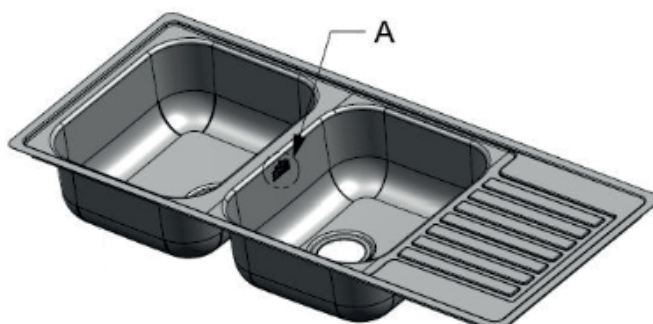

# Centurio L30 køkkenvask

Varenr.:  
R19627

VVS-nr.:  
682241309

Materiale: Rustfrit stål  
Godstykkelse: 1,0 mm  
Overflade: Satin  
Monteringsmulighed: Nedfældning  
Planlimning

Min. skabsbredde: 800 mm  
Hanehul: Nej, kan bestilles  
Overløb: Ja  
Bundventil medfølger: Ja  
Vendbar: Ja

# LAVABO®

Detalje A